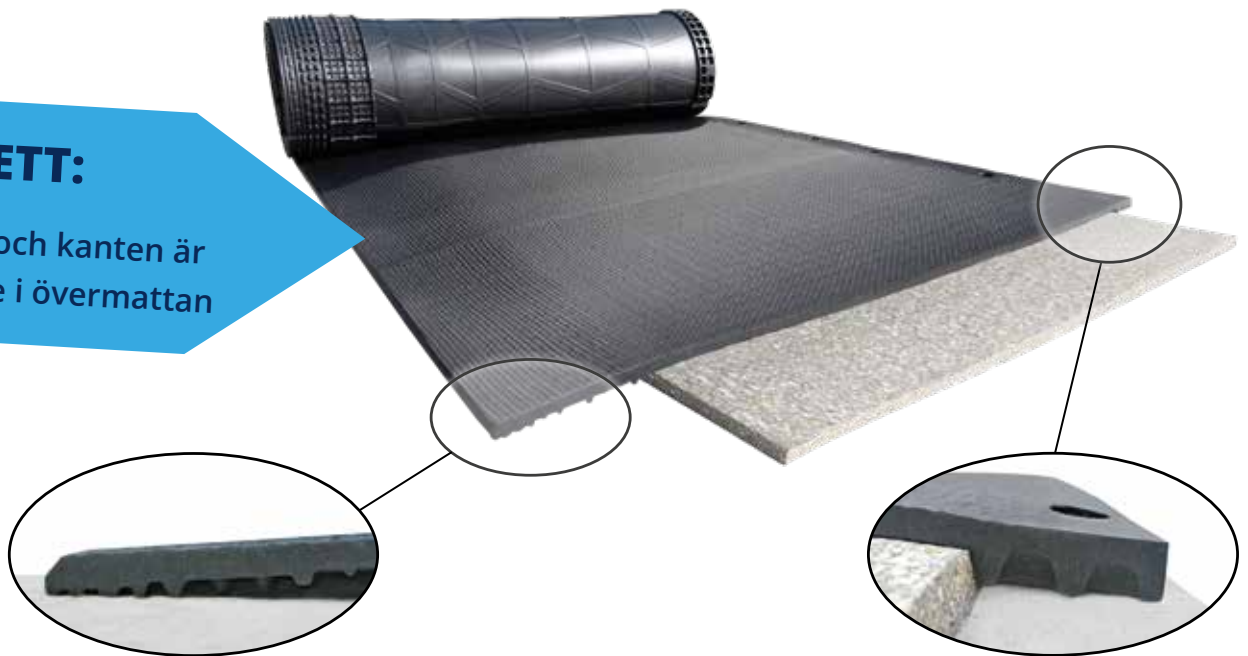

Vårt original, Softbed,
får en uppgradering!

- ✓ Färre komponenter: enklare montering
- ✓ Förbättrad mjukhet
- ✓ Optimerad lutning: torrare liggytor

NYTT

Softbed LongLine

Madrasskomfort i 2 skikt

ALLT I ETT:

Lutningen och kanten är
integrerade i övermattan

| Bakre område: utpräglad lutning
med avfasning

- › Vätskor dräneras lättare
- › Skyddar leder, ingen snubbelkant

| Integrerad kant i huvudändan med
försänkta fästpunkter

- > Stöder korrekt positionering av kon
- > Förbättrar hals säkerheten

| Smart rullkonstruktion

- > Integrerade tätningslister och smutsbarriärer minskar inträngningen av smuts och skyddar skumgummi
- > Trapetsformade stagsektioner över skumgummit förbättrar stabiliteten och hållbarheten
- > Förberedda, försänkta fästpunkter i framkanten gör installationen enklare

| Beprövad, lättskött hamrad yta

| Bakre område

- > Utpräglad lutning: främjar snabb torkning av liggytan
- > Avfasning: skyddar lederna, ingen snubbelkant

| Montering oberoende av indelning med båsavskiljare