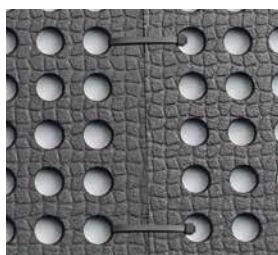

## KRAIBURG LOMAX

NYHET

Din KRAIBURG fackhandel:

Enkel mark-stabilisering

- perforerad gummidatta för djurvänlig stabilisering av naturlig mark
  - ▶ speciellt utvecklad för leriga förhållande
- anpassar sig till ytan
- enkel installation utan förarbete
- kan också användas som en tillfällig lösning
  - ▶ mattorna kan enkelt tas bort och läggas dit igen
- vädertålig och UV-beständig

mattor ansluts enkelt till varandra med buntband

noppor på undersidan

**Mått:****Yta:** grip-yta**Undersidan:** noppor (5 mm)**Hålstorlek:** Ø ca 30 mm**Tjocklek:**  
24 mm**Bredd:**  
110 cm**Längd:**  
175 cm