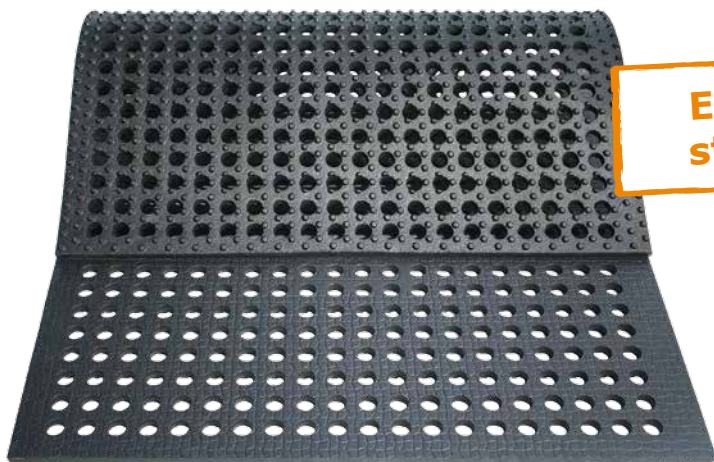

## KRAIBURG LOMAX

NYHET

Din KRAIBURG fackhandel:

Enkel mark-stabilisering

- perforerad gummidatta för djurvänlig stabilisering av naturlig mark
  - ▶ speciellt utvecklad för leriga förhållande
- anpassar sig till ytan
- enkel installation utan förarbete
- kan också användas som en tillfällig lösning
  - ▶ mattorna kan enkelt tas bort och läggas dit igen
- vädertålig och UV-beständig

mattor ansluts enkelt till varandra med buntband

noppor på undersidan

**Mått:****Yta:** grip-yta**Undersidan:** noppor (5 mm)**Hålstorlek:** Ø ca 30 mm**Tjocklek:**  
24 mm**Bredd:**  
110 cm**Längd:**  
175 cm