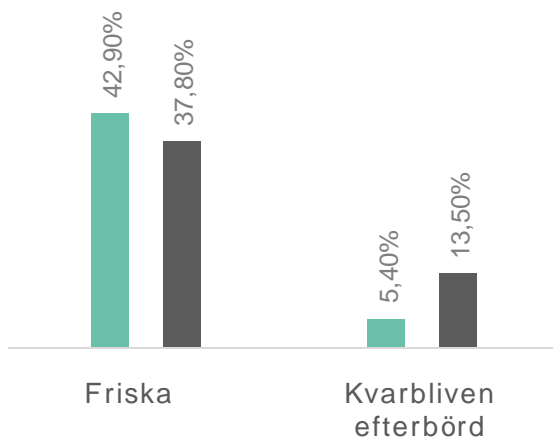

**RIK PÅ BIOTIN
FÖR BÄTTRE
KLÖVHÄLSA**

Hur ?

Endos BOLITRACE BIOTIN
(2 långsamverkande bolar)
**4 månader långsamt utsöndrande av
spårämnen**

Vid sinläggning

Vilket resultat ?

Lättare kalvning

KONS RESULTAT

■ BIOTIN ■ CONTROL

Friskare kalvar

KALVENS RESULTAT

■ CONTROL ■ BIOTIN